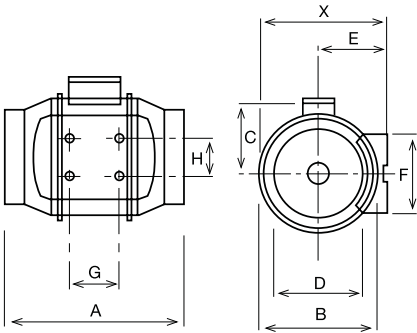

Dimensions inches/mm

Model	X	A	B	C	D	E	F	G	H
TD-100	5 15/16 151	9 1/8 232	5 7/16 138	3 3/4 96	3 7/8 98	3 1/4 82	3 3/4 95	1 7/8 48	5 3/16 131
TD-100x	7 3/8 188	11 15/16 303	6 15/16 176	4 1/8 115	3 13/16 97	3 15/16 100	3 9/16 90	3 1/8 80	2 1/8 60
TD-125	7 3/8 188	16 7/16 258	6 15/16 176	5 115	4 13/16 123	3 15/16 100	3 9/16 90	3 1/8 80	2 3/8 60
TD-150	8 3/8 212	18 1/4 295	7 7/8 200	5 9/16 127	5 13/16 147	4 3/8 112	5 1/8 130	3 1/8 80	2 1/4 60
TD-200	9 1/8 233	19 11/16 302	8 9/16 217	5 9/16 141	7 13/16 198	4 7/8 124	5 1/2 140	3 15/16 100	3 11/16 94
TD-200x	9 1/8 233	19 11/16 302	8 9/16 217	5 9/16 141	7 13/16 198	4 7/8 124	5 1/2 140	3 15/16 100	3 11/16 94
TD-250	11 7/16 291	25 3/4 386	10 11/16 272	7 9/16 192	9 3/4 248	6 1/8 155	6 5/8 168	5 11/16 145	5 1/2 140
TD-315	14 356	17 3/4 450	13 1/4 336	8 13/16 224	12 1/4 312	7 3/8 188	8 1/4 210	7 3/16 182	7 178

Performance

Model	Nom. RPM	Volts	Max. Watts	Speed	CFM v Static Pressure (SP) Ins. WG								Max. SP	Duct Dia. Ins.
					0"	0.125"	0.25"	0.375"	0.5"	0.75"	1.0"	1.25"		
TD 100	2424	120	23	LS	103	88	61	-	-	-	-	-	.4	4"
	2543	120	26	HS	107	93	69	-	-	-	-	-	.4	4"
TD 100x	1578	120	44	LS	110	87	58	-	-	-	-	-	.375	4"
	2047	120	60	HS	140	120	99	-	-	-	-	-	.55	4"
TD 125	1651	120	44	LS	146	115	73	-	-	-	-	-	.35	5"
	2125	120	59	HS	192	159	128	86	33	-	-	-	.55	5"
TD 150	1924	120	54	LS	239	211	186	160	135	58	-	-	.8	6"
	2444	120	65	HS	312	292	271	249	224	154	60	-	1.15	6"
TD 200	2322	120	139	LS	399	377	356	338	322	288	247	163	1.38	8"
	2781	120	184	HS	479	460	442	425	408	374	341	300	1.625	8"
TD 200x	1935	120	122	LS	392	380	369	352	338	301	211	79	1.4	8"
	2467	120	169	HS	508	496	483	469	454	427	390	332	1.75	8"
TD 250	1870	120	168	LS	543	488	440	389	333	250	208	164	1.85	10"
	2601	120	255	HS	765	729	689	655	621	500	344	275	2.35	10"
TD 315	1875	120	226	LS	793	678	579	464	345	224	167	127	1.5	12.4"
	2563	120	347	HS	1089	1014	939	865	780	616	460	341	2.5	12.4"